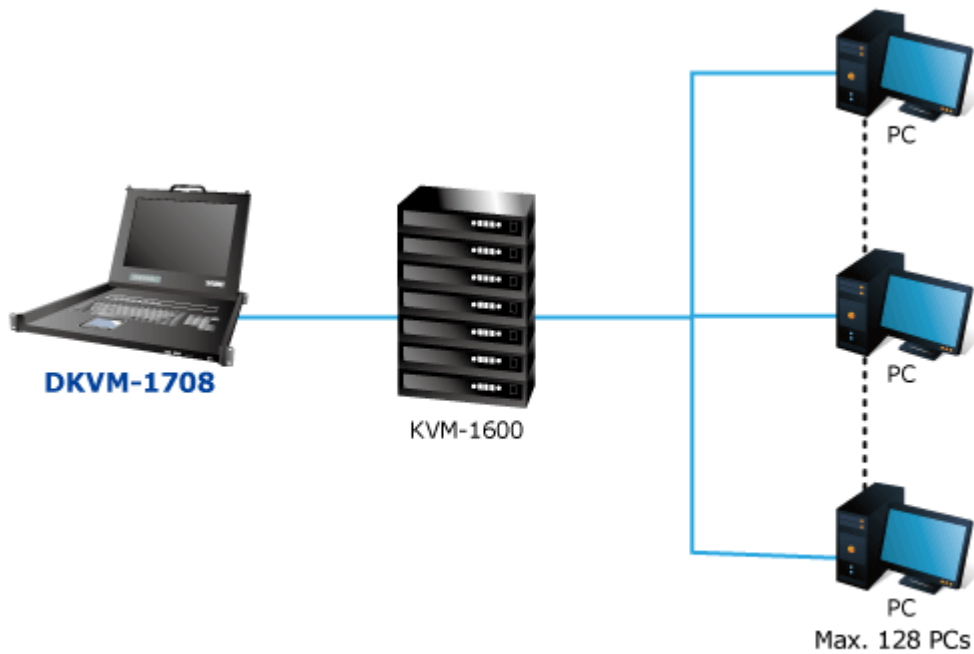

Controllare in modo semplice i Server di rete

Il DKVM-1708 PLANET è una console KVM a cassetto per il controllo dei Server con guida singola e a design industriale, che ottimizza l' utilizzo dello spazio nell'armadio rack in una sola unità (1U) con standard 19".

Il design compatto di questa console rack è stato pensato per un semplice utilizzo da parte degli utilizzatori della stessa.

Il DKVM-1708 combo switch KVM di Planet Technology, ha diverse funzionalità avanzate, come la porta console locale, la capacità di concatenamento di più unità, l'On Screen Display (OSD), la password di sicurezza, la ricerca nome del server PC, la chiave di controllo, il pulsante Auto-Scan e l'emulazione completa della tastiera e dei mouse per i PC collegati in contemporanea.

Una volta posizionato il DKVM-1708 nelle apposite guide predisposte, basta farlo scorrere fino al punto di bloccaggio dei binari dell'armadio rack ed è immediatamente possibile utilizzare la console KVM tirandola semplicemente verso l'esterno.

Il cavo VGA Combo in dotazione può essere utilizzato sia per l'interfaccia USB che PS/2, e una volta collegato allo switch rende immediatamente operativo il DKVM-1708.

Per informazioni :
Ufficio Tecnico 4Power
M. +39 3938829386
T. +39 081.8193441
F. +39 081.8198017
E-mail: service@4power.it