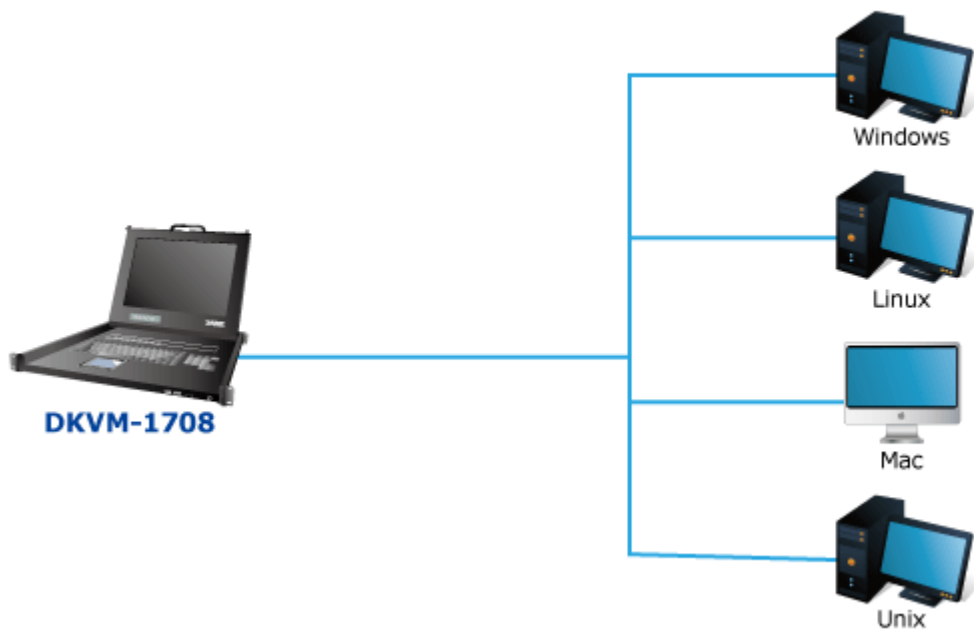

Per informazioni :

Ufficio Tecnico 4Power
M. +39 3938829386
T. +39 081.8193441
F. +39 081.8198017
E-mail: service@4power.it